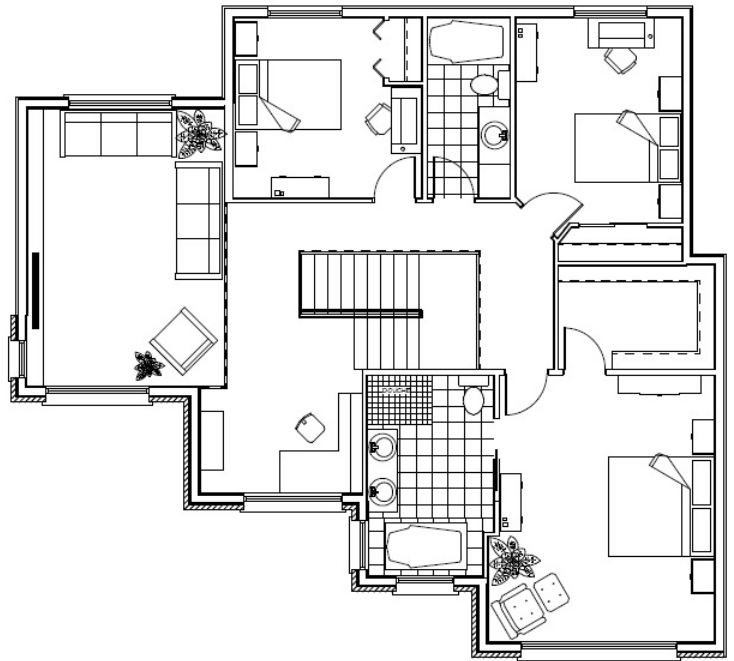

Maison témoin à visiter au:
628 Rue l'Heure Mauve, Mont-Saint-Hilaire
450-446-1922

Modèle 628

Des maisons d'aujourd'hui...aux normes de demain !

GARANTIE
CONSTRUCTION RÉSIDENNELLE

Maison témoin à visiter au:
628 rue l'Heure Mauve, Mont-Saint-Hilaire
450-446-1922

Modèle 628

REZ-DE-CHAUSSE

ÉTAGE

RDC
SALON 12'4" X 16'10"
SAM 14'3" X 15'0"
CUISINE 14'0" X 12'0"
GARAGE 13'9" X 20'9"

ÉTAGE
CH1 13'0" X 16'0"
CH2 10'0" X 12'0"
CH3 10'10" X 11'4"
BOUDOIR 9'9" X 7'5"

REZ-DE-CHAUSSE 1000 PI.CA
ÉTAGE 1090 PI.CA
GARAGE 355 PI.CA

SUPERFICIE TOTALE 2090 PI.CA