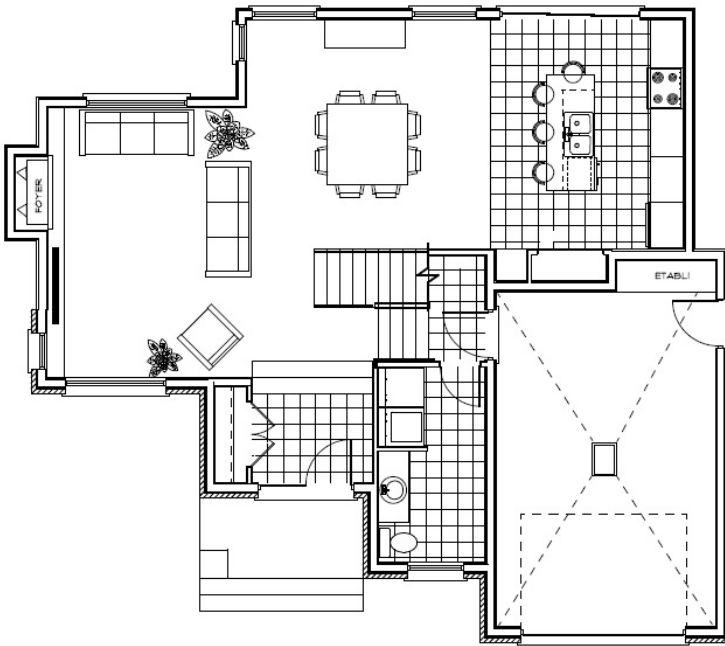

Maison témoin à visiter au:
628 Rue l'Heure Mauve, Mont-Saint-Hilaire
450-446-1922

Modèle 628

Des maisons d'aujourd'hui...aux normes de demain !

GARANTIE
CONSTRUCTION RÉSIDENNELLE

Maison témoin à visiter au:
628 rue l'Heure Mauve, Mont-Saint-Hilaire
450-446-1922

Modèle 628

REZ-DE-CHAUSSE

ÉTAGE

RDC
SALON 12'4" X 16'10"
SAM 14'3" X 15'0"
CUISINE 14'0" X 12'0"
GARAGE 13'9" X 20'9"

ÉTAGE
CH1 13'0" X 16'0"
CH2 10'0" X 12'0"
CH3 10'10" X 11'4"
BOUDOIR 9'9" X 7'5"

REZ-DE-CHAUSSE 1000 PI.CA
ÉTAGE 1090 PI.CA
GARAGE 355 PI.CA

SUPERFICIE TOTALE 2090 PI.CA