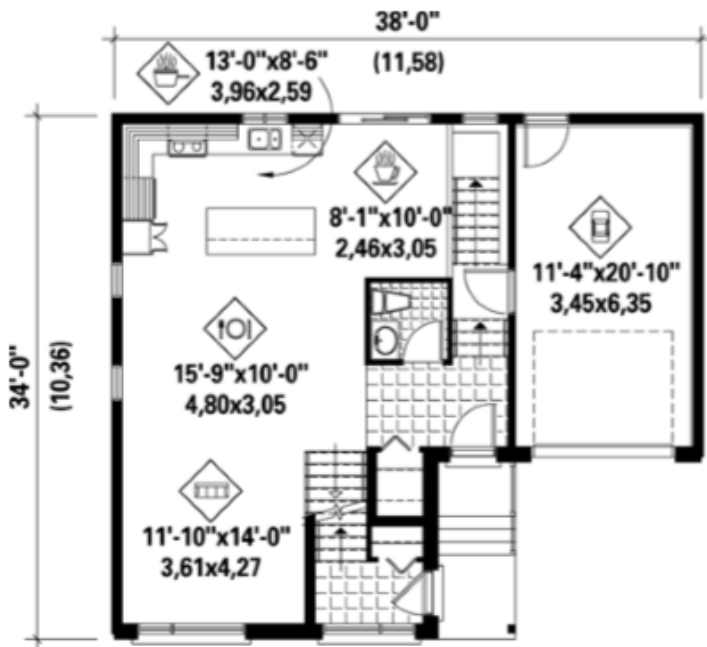

Modèle 39213

REZ-DE-CHAUSSÉ

ÉTAGE

REZ-DE-CHAUSSÉ	827	PI.CA
ÉTAGE 3 CHAMBRES	827	PI.CA
SEJOUR	0	PI.CA
GARAGE	270	PI.CA

SUPERFICIE TOTALE 1654 PI.CA

www.habitationsboies.com

RBQ: 8360-1179-01

Siège social: 840 ch. Benoit, Mont-Saint-Hilaire (Québec) J3G-4S6