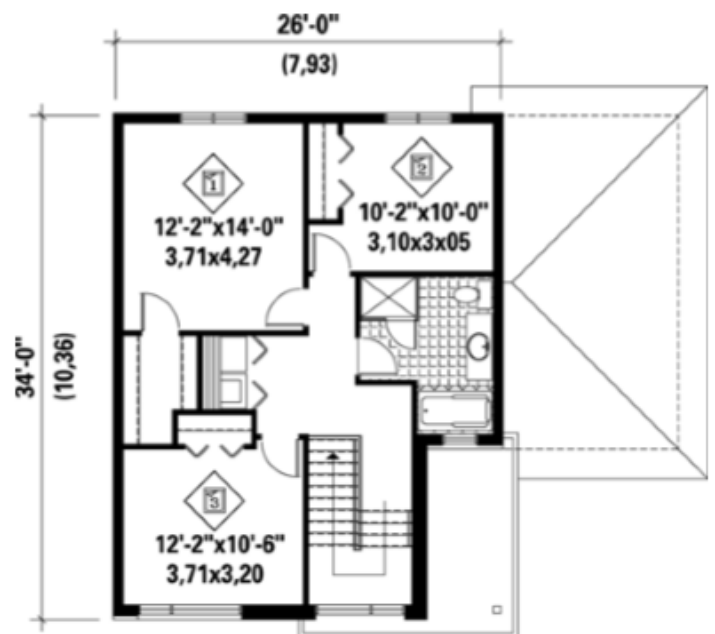

Modèle 39213

REZ-DE-CHAUSSÉ

ÉTAGE

REZ-DE-CHAUSSÉ	827	PI.CA
ÉTAGE 3 CHAMBRES	827	PI.CA
SEJOUR	0	PI.CA
GARAGE	270	PI.CA

SUPERFICIE TOTALE 1654 PI.CA

www.habitationsboies.com

RBQ: 8360-1179-01

Siège social: 840 ch. Benoit, Mont-Saint-Hilaire (Québec) J3G-4S6