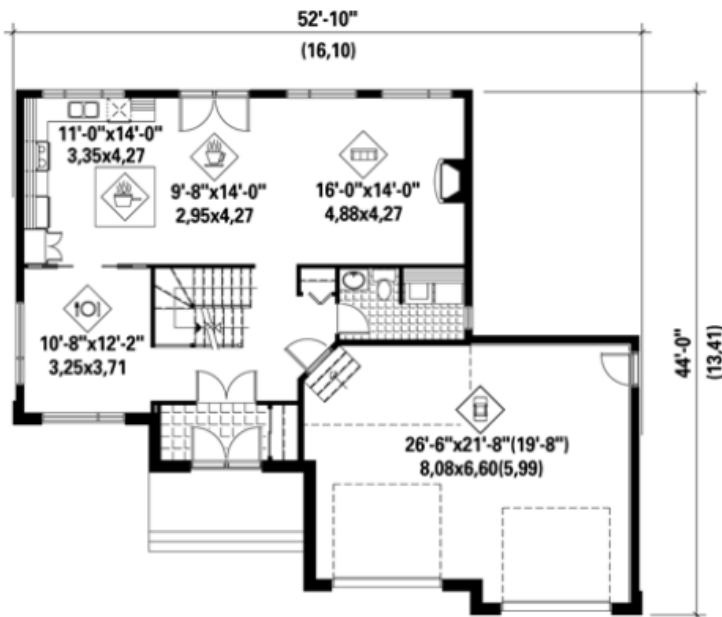

Modèle 21902

REZ-DE-CHAUSSÉ

ÉTAGE

REZ-DE-CHAUSSÉ	1028	PI.CA
ÉTAGE 3 CHAMBRES	1117	PI.CA
SEJOUR	0	PI.CA
GARAGE	613	PI.CA

SUPERFICIE TOTALE 2145 PI.CA

www.habitationsboies.com

RBQ: 8360-1179-01

Siège social: 840 ch. Benoit, Mont-Saint-Hilaire (Québec) J3G-4S6