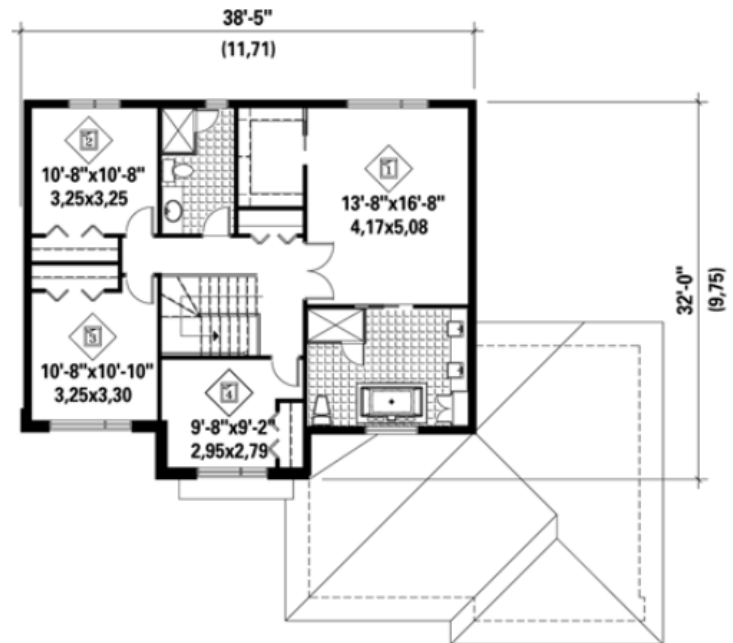

Modèle 21902

REZ-DE-CHAUSSÉ

ÉTAGE

REZ-DE-CHAUSSÉ	1028	PI.CA
ÉTAGE 3 CHAMBRES	1117	PI.CA
SEJOUR	0	PI.CA
GARAGE	613	PI.CA

SUPERFICIE TOTALE 2145 PI.CA

www.habitationsboies.com

RBQ: 8360-1179-01

Siège social: 840 ch. Benoit, Mont-Saint-Hilaire (Québec) J3G-4S6